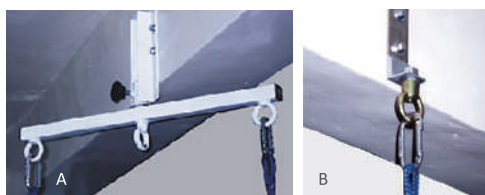

## 感統環境規劃服務

本目錄所有鞦韆、攀爬牆等需要安裝或搭配環境條件之懸吊架設計與懸吊零組件選購建議，可聯繫公司業務為您服務。

## 懸吊架

有不同款式的設計將吊環固定在天花板上、橫樑柱、棚架；輔以懸吊零件組，便可懸掛各類懸吊器材。

| 型 式       |
|-----------|
| A. 旋轉懸吊架  |
| B. 單環懸吊架  |
| C. 吸頂式懸吊架 |
| D. 夾式懸吊架  |

註：特殊尺寸需求另行估價。