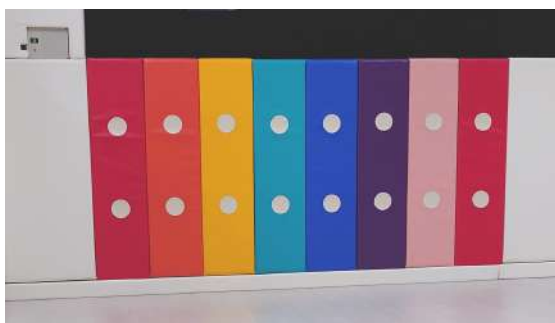

彩色音樂牆墊

有聲音或音樂的牆墊，八片每片
高120×寬30×厚10cm，
七個顏色組合總寬240cm。
面有上下兩個圓形圖案（共16個），
按壓圓圖產生聲音，包含壹個聲音
控制盒，可調整音量、內建聲音組（8階共64組）。

手形按拍聲牆

120×120×10cm軟墊牆，內建含音量調整的控制盒，
牆墊面有手形圖案內部對應按壓開關，按拍時會回饋特
定聲音（包括數字、顏色、趣味聲音）或音樂。控制盒具有
10段指撥數字開關切換聲音主題內容（共80組），促進
探索、溝通、認知因果關係，也能搭配感統教室充當防護
兼遊戲牆或作為滑板自斜坡下來之緩衝牆墊。

110V