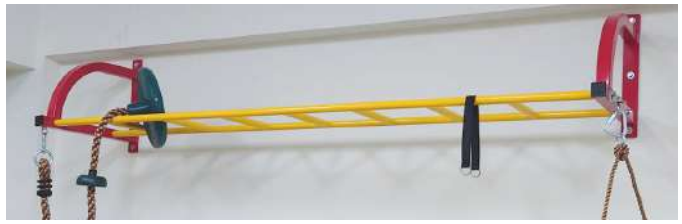

牆上雲梯架

寬200×高35×深55公分，由38mm方管（固定架）及25mm圓管雲梯（包括7支橫管寬30cm間距25cm）組成，雙色烤漆；固定架前方另有兩個不銹鋼吊環。建議限重68公斤，特殊需求另議。

站立式重量沙包

增進上肢粗動作協調和肌肉力量，提供本體覺刺激活動。底部直徑約60×高120公分；藍色耐用尼龍布料，內填滿惰性綿絲，拋擊時有陷入感不易反彈，可充分吸收力量。重約25公斤，亦適合環抱、擠壓活動，來舒緩情緒。可接受特殊尺寸訂製。

雲海墊

多數人喜愛的產品，可置於球池中取代泡泡球用作碰撞坑或放在一寧靜角落提供放鬆休憩閱讀空間；柔軟絲絨外套，內為大塊彈性泡綿塊。

尺寸183×122×30cm