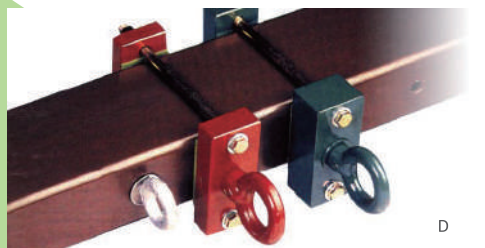

## 感統環境規劃服務

本目錄所有鞦韆、攀爬牆等需要安裝或搭配環境條件之懸吊架設計與懸吊零組件選購建議，可聯繫公司業務為您服務。

## 懸吊架

有不同款式的設計將吊環固定在天花板上、橫樑柱、棚架；輔以懸吊零件組，便可懸掛各類懸吊器材。

| 型 式       |
|-----------|
| A. 旋轉懸吊架  |
| B. 單環懸吊架  |
| C. 吸頂式懸吊架 |
| D. 夾式懸吊架  |

註：特殊尺寸需求另行估價。